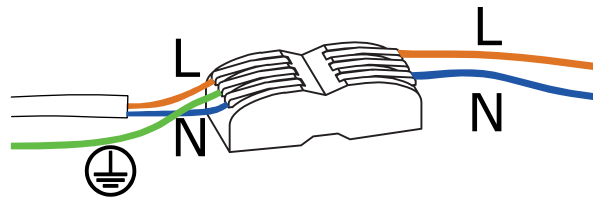

WAVE

A1053+1094/30

aromas

Power: 220-240 V 50/60 Hz 60 W

Medidas en mm
Measures in mm

(B) X1

(C) X1

(D) X2

(A) X1

WAVE

A1053+1094/30

aromas

1

2

3

4