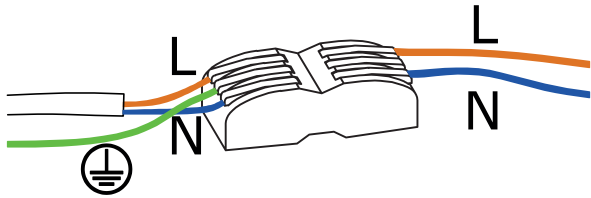

WAVE

A1053+1094/30

aromas

Power: 220-240 V 50/60 Hz 60 W

Medidas en mm
Measures in mm

(B) X1

(C) X1

(D) X2

(A) X1

WAVE

A1053+1094/30

aromas

1

2

3

4