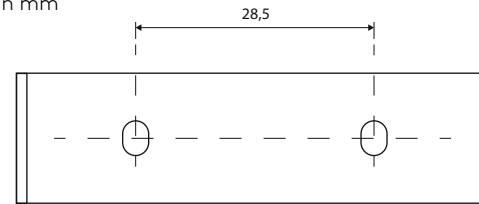

WAVE

A1053+1094/30

aromas

Power: 220-240 V 50/60 Hz 60 W

Medidas en mm
Measures in mm

(B) X1

(C) X1

(D) X2