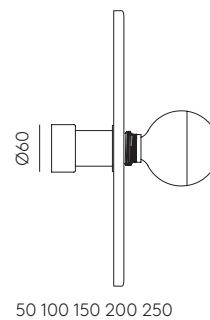

* Alabaster: being a natural stone, it may differ in tone, veins, translucency.../
Alabastro: al ser una piedra natural, puede diferir en tono, vetas, translucidez...