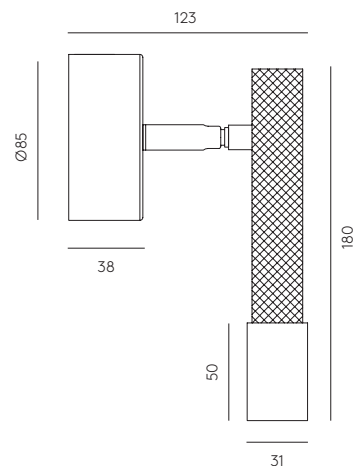

YCRO

T1297

JF Sevilla
Design 2022

EN	
MATERIALS	Steel
FINISHES	Metal Matt black Matt gold/Matt black
SPECIFICATIONS (UE)	Integrated LED chip 7.5W – 2700K Dimmable 220-240V /24V – 50/60Hz 540lm
ENERGY LABEL	F

ES	
MATERIALES	Acero
ACABADOS	Metal Negro mate Oro mate/ Negro mate
ESPECIFICACIONES (UE)	Chip LED integrado 7.5W – 2700K Regulable por DALI/PUSH 220-240V – 24V – 50/60 Hz 540lm
ETIQUETA ENERGÉTICA	F

ICONS