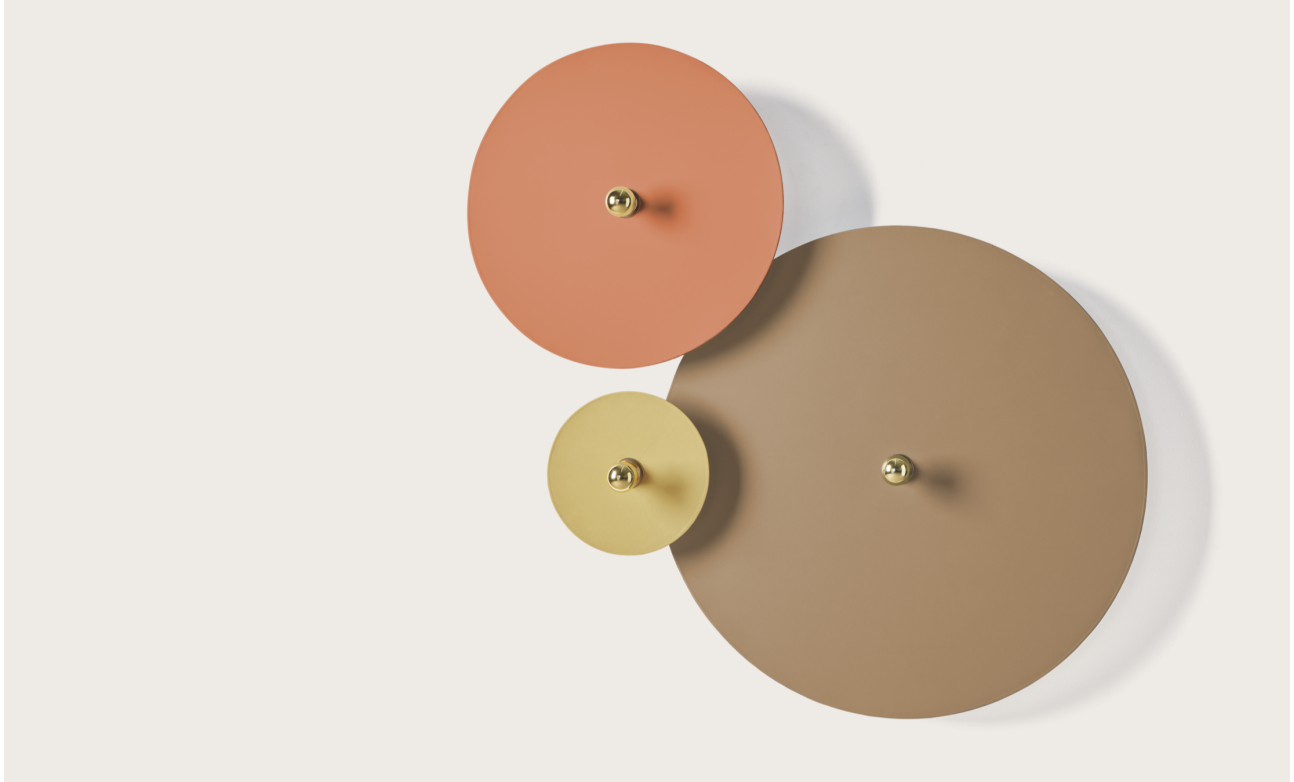

FLAT

aromas

A1135 + 1135

Designed by AC Studio, 2023

DESCRIPTION

MATERIALS

Steel / Textile

FINISHES

Metal: Shiny Gold / Chrome / White / Black

AVAILABLE DIAMETERS

30, 60 and 90 cm

ESPECIFICACIONES (UE)

E27 Max. 60W (bulb not included) 220-240 V, 50/60Hz
IP20., Class I

ENERGY LABEL

A++

MATERIALES

Metal / Textil

ACABADOS

Metal: Oro Brillo / Cromo / Blanco / Negro

DIÁMETROS DISPONIBLES

30, 60 y 90 cm

ESPECIFICACIONES (UE)

E27 Max. 60W (Bombilla no incluida) 220-240 V, 50/60Hz
IP20., Clase I

ETIQUETA ENERGÉTICA