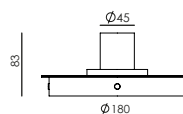

ACABADOS

Metal: Negro

DIÁMETROS DISPONIBLES

30, 60 y 90 cm

ESPECIFICACIONES (UE)

E27 Max. 15W (Bombilla no incluida) 220-240 V, 50/60Hz

IP20., Clase I

ETIQUETA ENERGÉTICA

E

TECHNICAL

Ø42

Ø 900 / Ø600 / Ø 300

6

83

Ø45

Ø 180