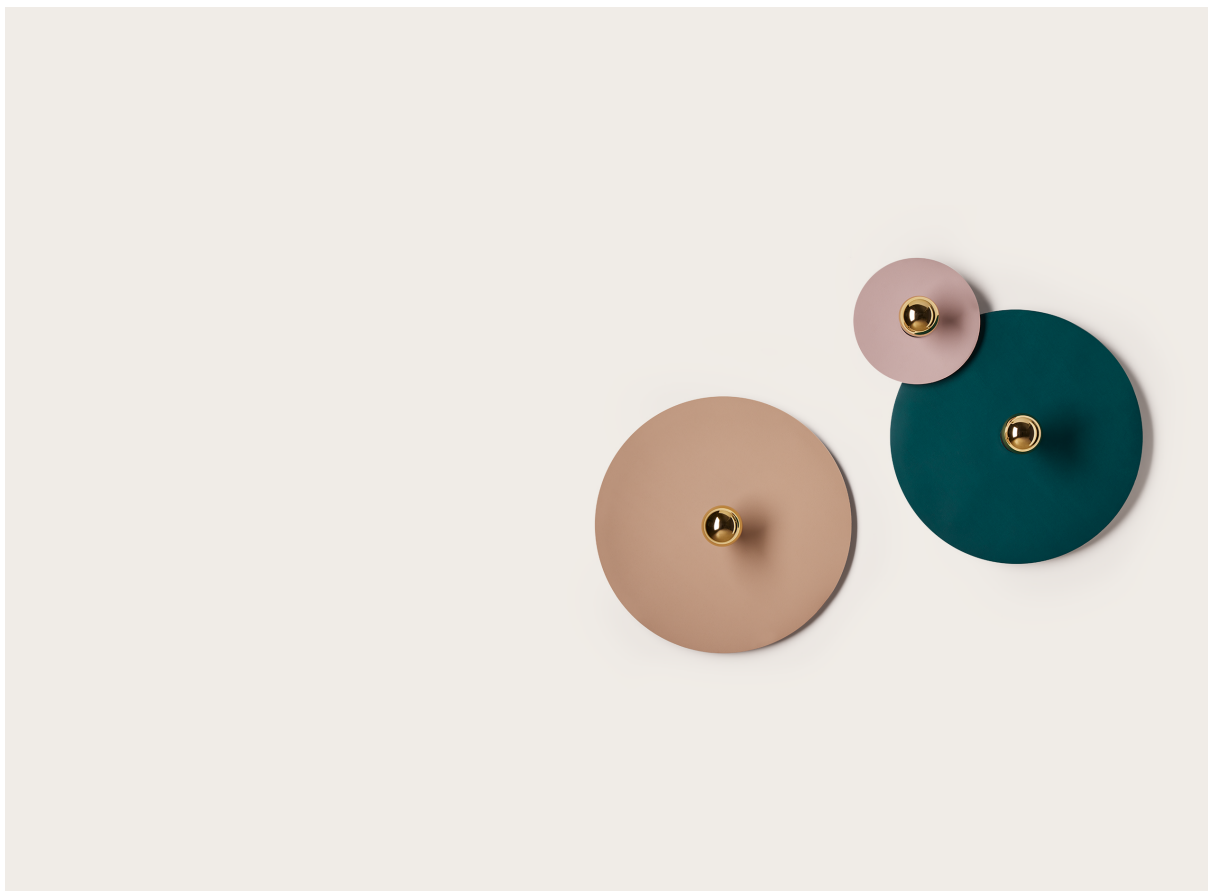

A1135 + 1135

Designed by AC Studio, 2023

DESCRIPTION

MATERIALS

Steel / Textile

FINISHES

Metal: Black

AVAILABLE DIAMETERS

ACABADOS

Metal: Negro

DIÁMETROS DISPONIBLES

30, 60 y 90 cm

ESPECIFICACIONES (UE)

E27 Max. 15W (Bombilla no incluida) 220-240 V, 50/60Hz

IP20., Clase I

ETIQUETA ENERGÉTICA