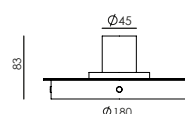

FLAT

aromas

A1135 + 1135

Designed by AC Studio, 2023

DESCRIPTION

MATERIALS

Steel / Textile

FINISHES

Metal: Black

AVAILABLE DIAMETERS

30, 60 and 90 cm

ESPECIFICACIONES (UE)

E27 Max. 15W (bulb not included) 220-240 V, 50/60Hz

IP20., Class I

ENERGY LABEL

E

MATERIALES

Metal / Textil

ACABADOS

Metal: Negro

DIÁMETROS DISPONIBLES

30, 60 y 90 cm

ESPECIFICACIONES (UE)

E27 Max. 15W (Bombilla no incluida) 220-240 V, 50/60Hz

IP20., Clase I

ETIQUETA ENERGÉTICA

E

TECHNICAL

⊕ IP20 CE