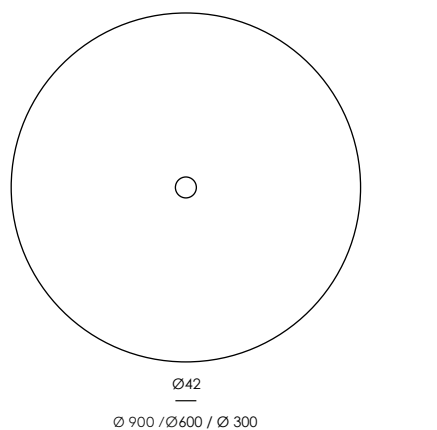

FLAT

aromas

A1135 + 1135

Designed by AC Studio, 2023

DESCRIPTION

MATERIALS

Steel / Textile

FINISHES

Metal: Black

AVAILABLE DIAMETERS

30, 60 and 90 cm

ESPECIFICACIONES (UE)

E27 Max. 15W (bulb not included) 220-240 V, 50/60Hz

IP20., Class I

ENERGY LABEL

E

MATERIALES

Metal / Textil

ACABADOS

Metal: Negro

DIÁMETROS DISPONIBLES

30, 60 y 90 cm

ESPECIFICACIONES (UE)

E27 Max. 15W (Bombilla no incluida) 220-240 V, 50/60Hz

IP20., Clase I

ETIQUETA ENERGÉTICA

E

TECHNICAL

⊕ IP20 CE