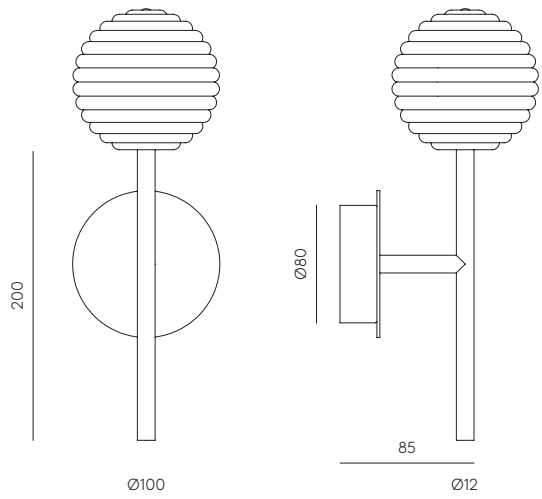

DOUL

A1310

Pepe Fronas
Design 2024

EN

MATERIALS	Steel / Glass	
FINISHES	Metal Matt black Aged gold	Glass Striped glass Transparent
SPECIFICATIONS (UE)	G4 LEDs 3W 270lm 2700K (Included) 220-240V, 50/60Hz	
ENERGY LABEL	E	

ES

MATERIALES	Acero / Vidrio	
ACABADOS	Metal Negro mate Oro envejecido	Cristal Cristal rayado Transparente
ESPECIFICACIONES (UE)	G4 LED 3W 270lm 2700K (Incluida) 220-240 V, 50/60 Hz	
CLASIFICACIÓN ENERGÉTICA	E	