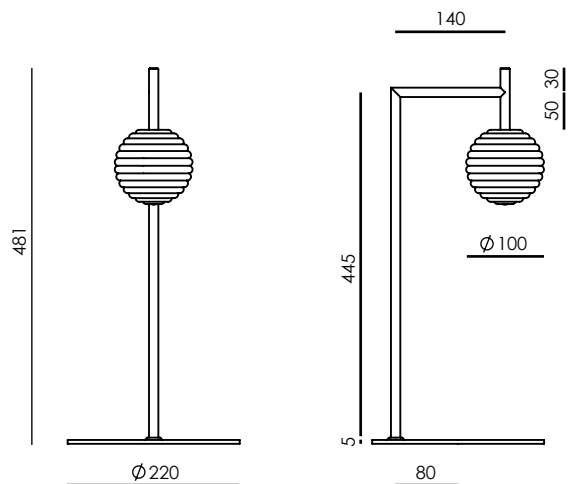

DOUL

S1310

Pepe Fronas
Design 2024

EN	MATERIALS Steel / Glass	
	FINISHES	Metal Matt black Glass Striped glass Transparent
	SPECIFICATIONS (UE)	G4 LEDs 3W 270lm 2700K (Included) 220-240V, 50/60Hz
	ENERGY LABEL	E

ES	MATERIALES Acero / Vidrio	
	ACABADOS	Metal Negro mate Cristal Cristal rayado Transparente
	ESPECIFICACIONES (UE)	G4 LED 3W 270lm 2700K (Incluida) 220-240 V, 50/60 Hz
	CLASIFICACIÓN ENERGÉTICA	E

ICONS