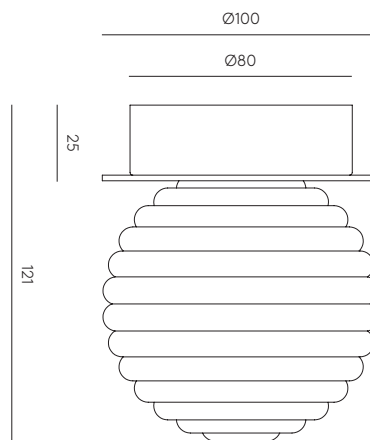

DOUL

T1310

Agus Gascón
Design 2023

EN

MATERIALS	Steel / Glass	
FINISHES	Body Matt black Aged gold	Glass Striped glass Transparent
SPECIFICATIONS (UE)	G4 LEDs 2W 170lm 2700K Dimmable (Included) 220-240V, 50/60Hz	
ENERGY LABEL	E	

ES

MATERIALES	Metal / Vidrio	
ACABADOS	Cuerpo Negro mate Oro envejecido	Cristal Cristal rayado Transparente
ESPECIFICACIONES (UE)	G4 LED 2W 170lm 2700K Regulable (Incluida) 220-240 V, 50/60 Hz	
ETIQUETA ENERGÉTICA	E	