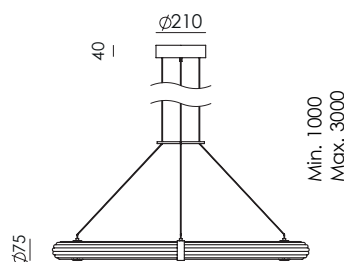

# ELLI

C1311/L

JF Sevilla  
Design 2023

EN

<b>MATERIALS</b>	Metal / Acrylic	
<b>FINISHES</b>	<b>Metal</b> Matt Black Aged Gold Acrylic - Opal	<b>Details</b> Matt black
<b>SPECIFICATIONS (UE)</b>	LED strip 22W 2200lm dimmable CCT+TRIAC driver 24V, 50/60Hz	
<b>ENERGY LABEL</b>	F	

ES

<b>MATERIALES</b>	Metal / Acrílico	
<b>ACABADOS</b>	<b>Metal</b> Negro mate Oro envejecido Acrílico - Opal	<b>Detalles</b> Negro mate
<b>ESPECIFICACIONES (UE)</b>	Tira LED 22W 2200lm regulable CCT+ TRIAC regulador 24V, 50/60 Hz	
<b>ETIQUETA ENERGÉTICA</b>	F	