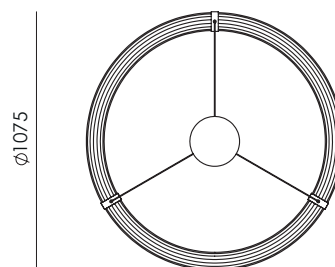

# ELLI

C1311/L

JF Sevilla  
Design 2023

EN

<b>MATERIALS</b>	Metal / Acrylic	
<b>FINISHES</b>	<b>Metal</b> Matt Black Aged Gold Acrylic - Opal	<b>Details</b> Matt black
<b>SPECIFICATIONS (UE)</b>	LED strip 22W 2200lm dimmable CCT+TRIAC driver 24V, 50/60Hz	
<b>ENERGY LABEL</b>	F	

ES

<b>MATERIALES</b>	Metal / Acrílico	
<b>ACABADOS</b>	<b>Metal</b> Negro mate Oro envejecido Acrílico - Opal	<b>Detalles</b> Negro mate
<b>ESPECIFICACIONES (UE)</b>	Tira LED 22W 2200lm regulable CCT+ TRIAC regulador 24V, 50/60 Hz	
<b>ETIQUETA ENERGÉTICA</b>	F	