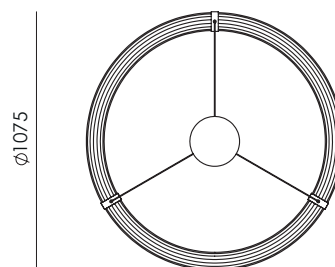

ELLI

C1311/L

JF Sevilla
Design 2023

EN

MATERIALS	Metal / Acrylic	
FINISHES	Metal Matt Black Aged Gold Acrylic - Opal	Details Matt black
SPECIFICATIONS (UE)	LED strip 22W 2200lm dimmable CCT+TRIAC driver 24V, 50/60Hz	
ENERGY LABEL	F	

ES

MATERIALES	Metal / Acrílico	
ACABADOS	Metal Negro mate Oro envejecido Acrílico - Opal	Detalles Negro mate
ESPECIFICACIONES (UE)	Tira LED 22W 2200lm regulable CCT+ TRIAC regulador 24V, 50/60 Hz	
ETIQUETA ENERGÉTICA	F	