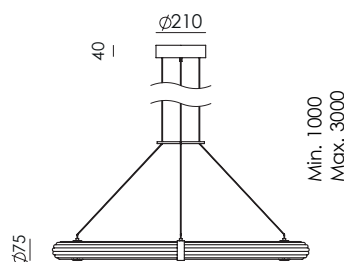

ELLI

C1311/L

JF Sevilla
Design 2023

EN

MATERIALS	Metal / Acrylic	
FINISHES	Metal Matt Black Aged Gold Acrylic - Opal	Details Matt black
SPECIFICATIONS (UE)	LED strip 22W 2200lm dimmable CCT+TRIAC driver 24V, 50/60Hz	
ENERGY LABEL	F	

ES

MATERIALES	Metal / Acrílico	
ACABADOS	Metal Negro mate Oro envejecido Acrílico - Opal	Detalles Negro mate
ESPECIFICACIONES (UE)	Tira LED 22W 2200lm regulable CCT+ TRIAC regulador 24V, 50/60 Hz	
ETIQUETA ENERGÉTICA	F	