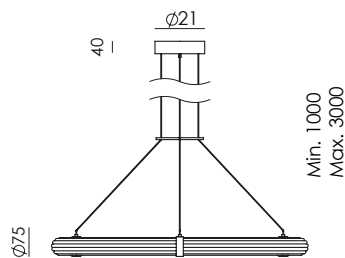

ELLI

C1311/L

JF Sevilla
Design 2023

EN

MATERIALS	Metal / Acrylic	
FINISHES	Metal Matt Black Aged Gold Acrylic - Opal	Details Matt black
SPECIFICATIONS (UE)	LED strip 22W 2200lm dimmable CCT+TRIAC driver 24V, 50/60Hz - 3000 lm	
ENERGY LABEL	F	

ES

MATERIALES	Metal / Acrílico	
ACABADOS	Metal Negro mate Oro envejecido Acrílico - Opal	Detalles Negro mate
ESPECIFICACIONES (UE)	Tira LED 22W 2200lm CCT+ TRIAC regulador 24V, 50/60 Hz - 3000 lm	
ETIQUETA ENERGÉTICA	F	