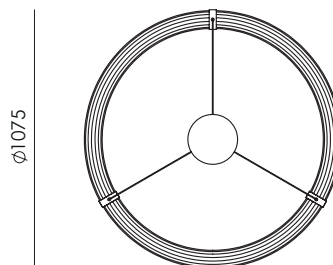

ELLI

C1311/L

JF Sevilla
Design 2023

EN

MATERIALS	Metal / Acrylic	
FINISHES	Metal Matt Black Aged Gold Acrylic - Opal	Details Matt black
SPECIFICATIONS (UE)	LED strip 22W 2200lm dimmable CCT+TRIAC driver 24V, 50/60Hz - 3000 lm	
ENERGY LABEL	F	

ES

MATERIALES	Metal / Acrílico	
ACABADOS	Metal Negro mate Oro envejecido Acrílico - Opal	Detalles Negro mate
ESPECIFICACIONES (UE)	Tira LED 22W 2200lm CCT+ TRIAC regulador 24V, 50/60 Hz - 3000 lm	
ETIQUETA ENERGÉTICA	F	