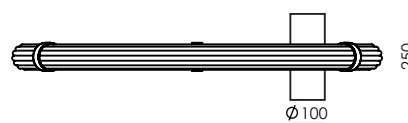

ELLI

P1311

JF Sevilla
Design 2023

| | | |
|----------------------------|---|------------------------------|
| EN | | |
| MATERIALS | Metal / Acrylic | |
| FINISHES | Metal Matt Black | Details Matt black |
| | Acrylic - Opal | |
| SPECIFICATIONS (UE) | LED strip 30W 3000lm dimmable CCT+TRIAC driver 24V, 50/60Hz | |
| ENERGY LABEL | F | |

| | | |
|------------------------------|--|-------------------------------|
| ES | | |
| MATERIALES | Metal / Acrílico | |
| ACABADOS | Metal Negro mate | Detalles Negro mate |
| | Acrílico - Opal | |
| ESPECIFICACIONES (UE) | Tira LED 30W 3000lm CCT+ TRIAC regulador 24V, 50/60 Hz | |
| ETIQUETA ENERGÉTICA | F | |