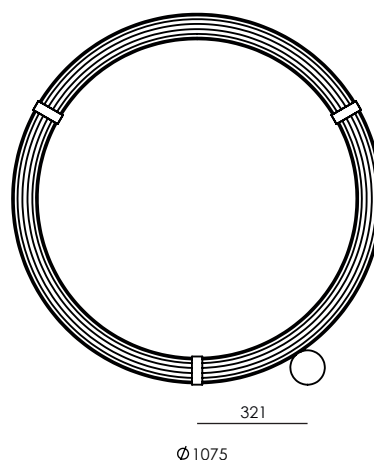

ELLI

P1311

JF Sevilla
Design 2023

| | | |
|----------------------------|---|------------------------------|
| EN | | |
| MATERIALS | Metal / Acrylic | |
| FINISHES | Metal Matt Black | Details Matt black |
| | Acrylic - Opal | |
| SPECIFICATIONS (UE) | LED strip 30W 3000lm dimmable CCT+TRIAC driver 24V, 50/60Hz | |
| ENERGY LABEL | F | |

| | | |
|------------------------------|--|-------------------------------|
| ES | | |
| MATERIALES | Metal / Acrílico | |
| ACABADOS | Metal Negro mate | Detalles Negro mate |
| | Acrílico - Opal | |
| ESPECIFICACIONES (UE) | Tira LED 30W 3000lm CCT+ TRIAC regulador 24V, 50/60 Hz | |
| ETIQUETA ENERGÉTICA | F | |