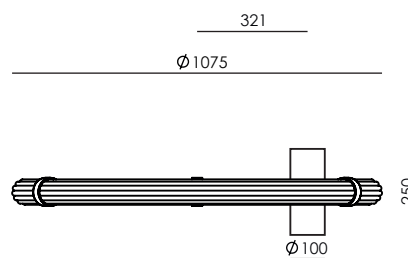

ELLI

P1311

JF Sevilla
Design 2023

EN

MATERIALS	Metal / Acrylic	
FINISHES	Metal Matt Black	Details Matt black
	Acrylic - Opal	
SPECIFICATIONS (UE)	LED strip 30W 3000lm dimmable CCT+TRIAC driver 24V, 50/60Hz	
ENERGY LABEL	F	

ES

MATERIALES	Metal / Acrílico	
ACABADOS	Metal Negro mate	Detalles Negro mate
	Acrílico - Opal	
ESPECIFICACIONES (UE)	Tira LED 30W 3000lm CCT+ TRIAC regulador 24V, 50/60 Hz	
ETIQUETA ENERGÉTICA	F	

ICONS

⊕ IP20 CE    