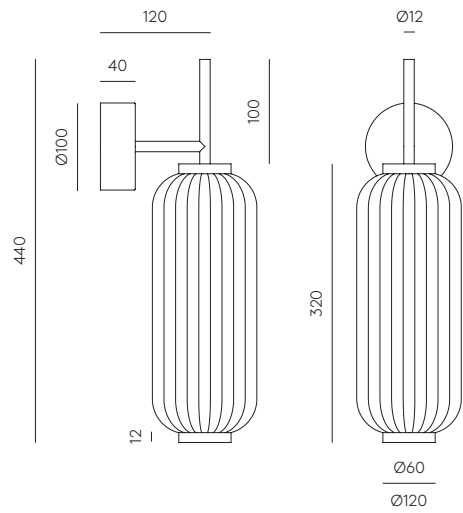

# ELMA

A1312

Jose Fornas  
Design 2023

EN

<b>MATERIALS</b>	Metal / Glass / Acrylic	
<b>FINISHES</b>	<b>Metal</b> Matt black Aged gold Satin nickel	<b>Glass</b> Striped glass Clear Acrylic Opal
<b>SPECIFICATIONS (UE)</b>	LED strip 10W 600lm 2700K TRIAC dimmable 220-240V/24V, 50/60Hz	
<b>ENERGY LABEL</b>	F	

ES

<b>MATERIALES</b>	Metal / Vidrio / Acrílico	
<b>ACABADOS</b>	<b>Metal</b> Negro mate Oro envejecido Níquel satinado	<b>Cristal</b> Cristal estriado Transparente Acrílico Opal
<b>ESPECIFICACIONES (UE)</b>	Tira LED 10W 600lm 2700K TRIAC regulable 220-240V/24V, 50/60 Hz	
<b>CLASIFICACIÓN ENERGÉTICA</b>	F	