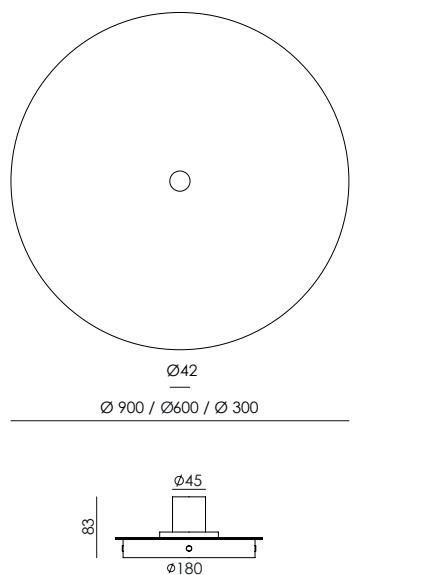

# FLAT

A1135+1135

AC Studio  
Design 2023

Colour image:  
Make up, Green Hunt, Pale pink

<b>EN</b>	
<b>MATERIALS</b>	Steel Textile
<b>FINISHES</b>	Metal Matt black
<b>SPECIFICATIONS (UE)</b>	E27 Max. 15W (bulb not included) 220-240 V, 50/60Hz
<b>ENERGY LABEL</b>	E
<b>ES</b>	
<b>MATERIALES</b>	Acero Textil
<b>ACABADOS</b>	Metal Negro mate
<b>ESPECIFICACIONES (UE)</b>	E27 Max. 15W (bombilla no incluida) 220-240 V, 50/60Hz
<b>CLASIFICACIÓN ENERGÉTICA</b>	E
<b>ICONS</b>	