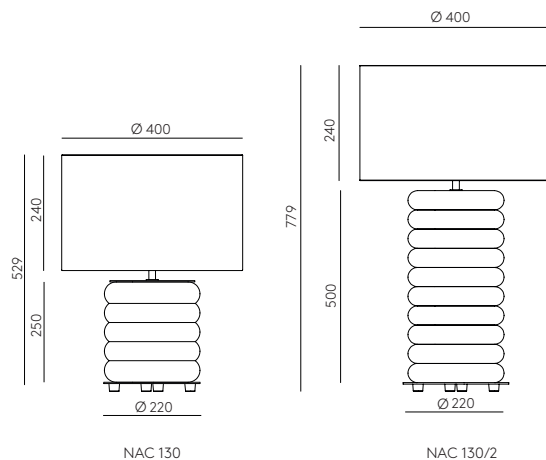

* Image shade 801011/41 not included/
Pantalla imagen 801011/41 no incluida