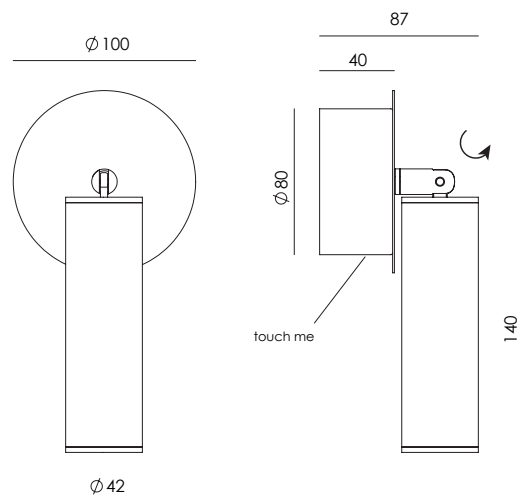

# TURA

A1313

JF Sevilla  
Design 2025

Colour leather:  
Orange

EN

<b>MATERIALS</b>	Steel / Leather	
<b>FINISHES</b>	<b>Metal</b> Matt black	<b>Leather</b> Black Brown Orange
<b>SPECIFICATIONS (UE)</b>	LED chip 5W 500lm2700K 220-240V/24V, 50/60Hz TRIAC dimmable	
<b>ENERGY LABEL</b>	F	

ES

<b>MATERIALES</b>	Metal / Cuero	
<b>ACABADOS</b>	<b>Metal</b> Negro mate	<b>Cuero</b> Negro Marrón Naranja
<b>ESPECIFICACIONES (UE)</b>	Chip LED 5W 500lm 2700K 220-240V/24V, 50/60 Hz TRIAC Regulable	
<b>CLASIFICACIÓN ENERGÉTICA</b>	F	