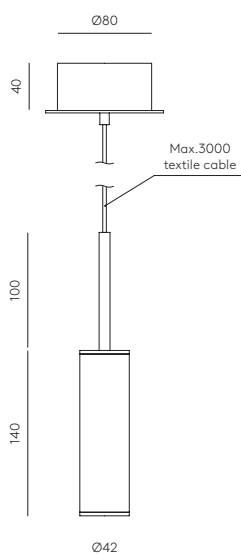

TURA

C1313

JF Sevilla
Design 2023

EN		
MATERIALS	Steel / Leather	
FINISHES	Metal Matt black	Leather Black Brown Orange
SPECIFICATIONS (UE)	LED chip 5W 500lm 2700K 24V, 50/60Hz	
ENERGY LABEL	F	

ES		
MATERIALES	Metal / Cuero	
ACABADOS	Metal Negro mate	Cuero Negro Marrón Naranja
ESPECIFICACIONES (UE)	Chip LED 5W 500lm 2700K 24V, 50/60 Hz	
ETIQUETA ENERGÉTICA	F	

ICONS

IP20 CE RoHS Max.3000 textile cable

Leather color:
Orange / Black