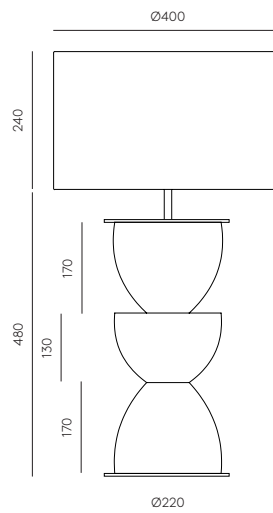

* image reference shade 80101/41 not included/
Pantalla imagen 80101/41 no incluida