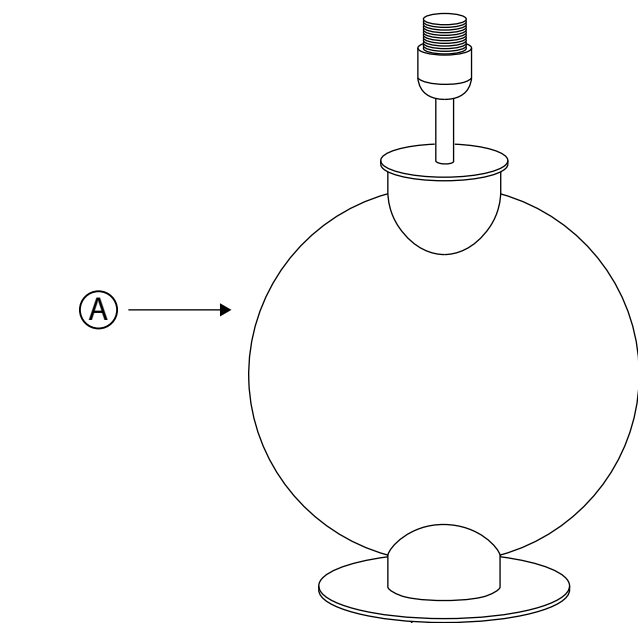

TILLA

NAC128

aromas

Power: 220-240 V 50/60 Hz 60 W

Ⓒ X 1*

Ⓑ X 1

Ⓐ X 1

***PANTALLA NO INCLUIDA**
SHADE NOT INCLUDED

TILLA

NAC128

aromas

①

Sobre la base colocar la pantalla/
Place the shade on the base

②

Roscar la pantalla para así bloquearla/
Screw down the shade to lock it

③