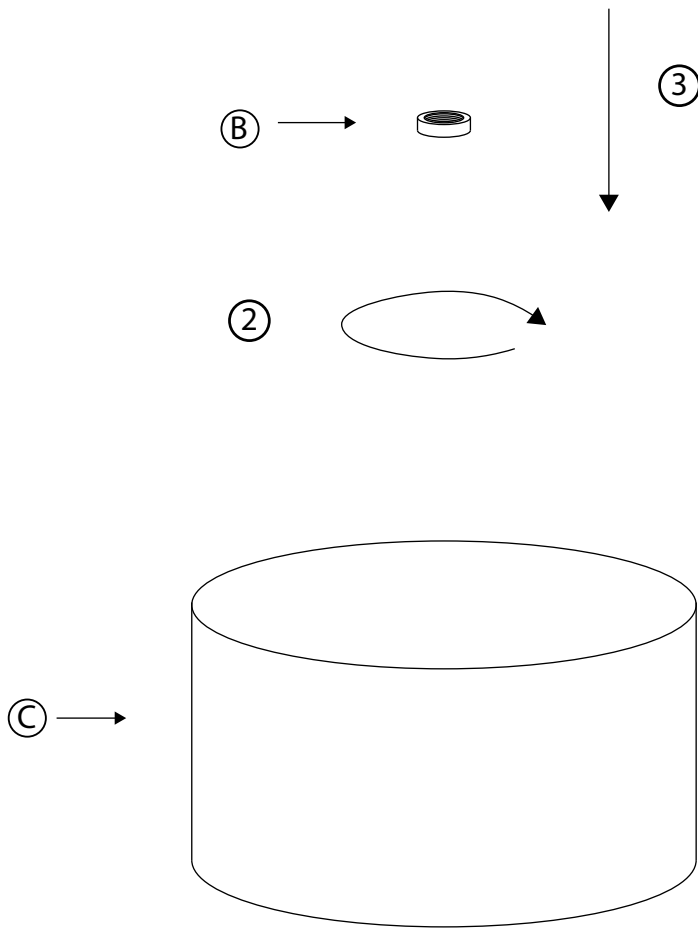

TILLA

NAC128

aromas

Power: 220-240 V 50/60 Hz 60 W

Ⓒ X 1*

Ⓑ X 1

Ⓐ X 1

***PANTALLA NO INCLUIDA**
SHADE NOT INCLUDED

TILLA

NAC128

aromas

①

Sobre la base colocar la pantalla/
Place the shade on the base

②

Roscar la pantalla para así bloquearla/
Screw down the shade to lock it

③