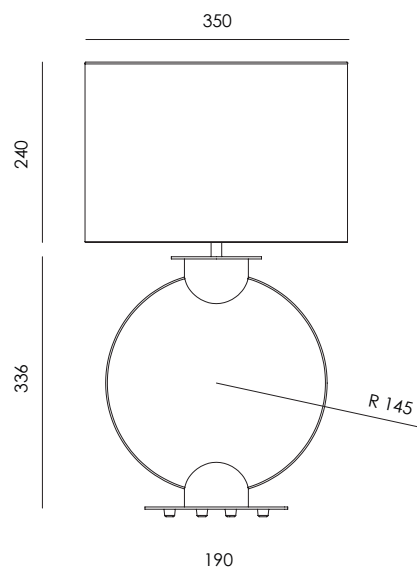

* Shade 801011/36 not included/
Pantalla 801011/36 no incluida