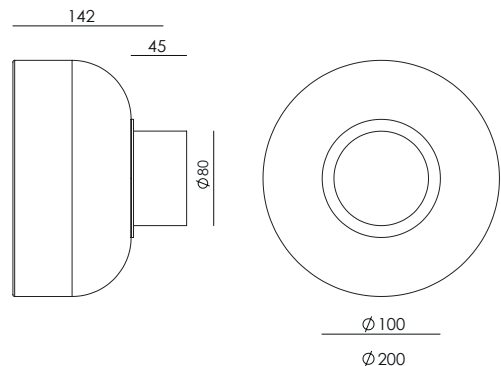

EN

MATERIALS	Metal Transparent glass	
FINISHES	Metal Matt black Aged gold	Shade Clear glass (standard)*
SPECIFICATIONS (UE)	LED plate TRIAC dimmable 10W - 2700 K - 800 lm 220-240V - 50/60 Hz	
ENERGY LABEL	F	

ES

MATERIALES	Metal Cristal transparente	
ACABADOS	Metal Negro mate Oro envejecido	Pantalla Cristal transparente (estándar)*
ESPECIFICACIONES (UE)	Placa LED TRIAC regulable 10 W - 2700 K - 800 lm 220-240V - 50/60 Hz	
CLASIFICACIÓN ENERGÉTICA	F	