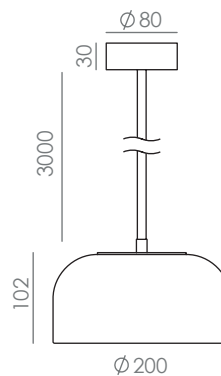

ICONS

*Other smoked finish (Ambar / Greenish Brown / Grey / Blue)/
Otros acabados ahumados (Ambar / Marrón verdoso / Gris / Azul)