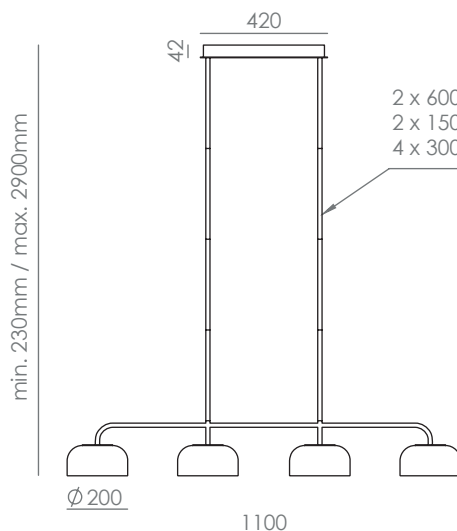

EN

MATERIALS Metal / Acrylic

FINISHES Metal: Matt black, Aged Gold; Glass: Blue*

SPECIFICATIONS (UE) 4 x LED plate 10W 2700K, TRIAC dimmable, 24 V 220-240 V, 50/60 Hz 3200 lm

ENERGY LABEL F

ADJUSTABLE HEIGHT The height is configured during the installation of the pendant, threading the different tubes (2x60+4x30+2x15 cm)

ES

MATERIALES Metal / Acrílico

ACABADOS Metal: Negro Mate, Oro envejecido; Cristal: Azul*

ESPECIFICACIONES (UE) 4 x Placa LED 10W 2700K, TRIAC regulable, 24 V 220-240 V, 50/60 Hz 3200 lm

ETIQUETA ENERGÉTICA F

ALTURA REGULABLE La altura se configura durante la instalación del colgante, roscando los diferentes tubos (2x60+4x30+2x15 cm)

ICONS

*Other smoked finish (Ambar / Greenish Brown / Grey / Blue)/
Otros acabados ahumados (Ambar / Marrón verdoso / Gris / Azul)