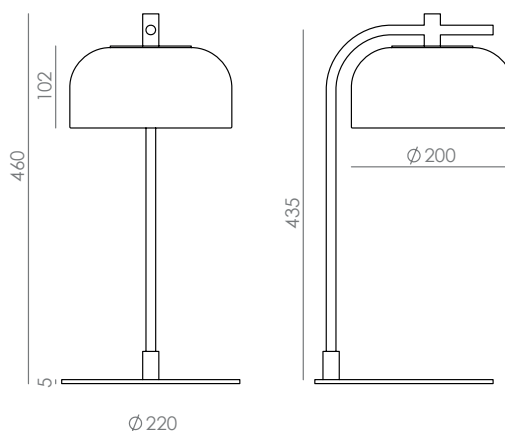

ICONS

*Other smoked finish (Greenish brown / Amber / Blue / Grey) /
Otros acabados ahumados (Marrón verdoso / Ambar / Azul / Gris)