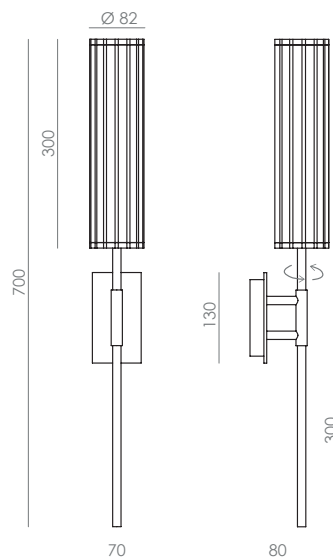

NIRO

A1314

JF Sevilla
Design 2023

EN	MATERIALS	Aluminium profile / Wood / Acrylic	
	FINISHES	Metal Aged gold Sandy matt black	Wood Walnut Difuser Acrylic
	SPECIFICATIONS (UE)	LED strip 8W - 2700 K - 700 lm dimmable TRIAC 220-240 V - 50/60Hz	
	ENERGY LABEL	F	

ES	MATERIALES	Perfil de aluminio / madera / acrílico	
	ACABADOS	Metal Oro envejecido Negro mate arenoso	Madera Nogal Difusor Acrílico
	ESPECIFICACIONES (UE)	Tira LED 8W - 2700 K - 700 lm Regulador TRIAC 20-240 V - 50/60Hz	
	CLASIFICACIÓN ENERGÉTICA	F	

ICONS

* Ball joint to orient the light/
Rótula para orientar la luz