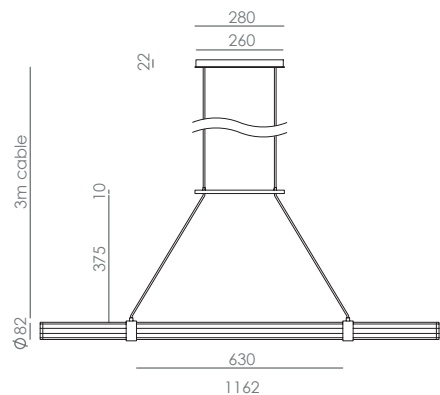

# NIRO

C1314

JF Sevilla  
Design 2023

EN

<b>MATERIALS</b>	Aluminium profile / wood / Acrylic		
<b>FINISHES</b>	<b>Metal</b> Aged gold Matt black	<b>Wood</b> Walnut	<b>Diffuser</b> Acrylic
<b>SPECIFICATIONS (UE)</b>	LED strip TRIAC dimmable driver 30 W - 2700 K - 1850 lm 220-240 V - 50/60 Hz		
<b>ENERGY LABEL</b>	F		

ES

<b>MATERIALES</b>	Perfil de aluminio / Madera / Acrílico		
<b>ACABADOS</b>	<b>Metal</b> Oro envejecido Negro mate	<b>Madera</b> Nogal	<b>Difusor</b> Acrílico
<b>ESPECIFICACIONES (UE)</b>	Tira LED Driver regulador TRIAC 30 W - 2700 K - 1850 lm 220-240 V - 50/60 Hz		
<b>ETIQUETA ENERGÉTICA</b>	F		