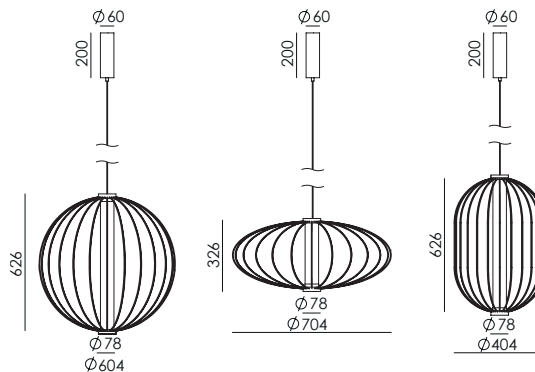

EN

MATERIALS Metal rods / striped glass / Acrylic

FINISHES	Metal	Diffuser
	Matt Black	Acrylic
	Aged gold	Glass
		Striped clear

SPECIFICATIONS (UE) LED strip TRIAC dimmable
C1315/40 - 15W - 2700K - 1080lm
C1315/60 - 15W - 2700K - 1080lm
C1315/70 - 9W - 2700K - 720lm
220-240 V / 24V - 50/60 Hz

ENERGY LABEL F

ES

MATERIALES Metal / Vidrio estriado / Acrílico

ACABADOS	Metal	Difusor
	Negro mate	Acrílico
	Oro envejecido	Vidrio
		Transparente estriado

ESPECIFICACIONES (UE) Tira LED TRIAC regulable
C1315/40 - 15W - 2700K - 1080lm
C1315/60 - 15W - 2700K - 1080lm
C1315/70 - 9W - 2700K - 720lm
220-240 V / 24V- 50/60 Hz

ETIQUETA ENERGÉTICA F