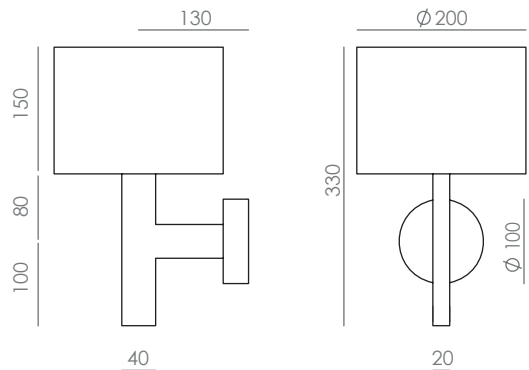

# REMS

A1318

JF Sevilla  
Design 2023

EN

<b>MATERIALS</b>	Metal / Acrylic / Leather	
<b>FINISHES</b>	<b>Metal</b> Matt black	<b>Shade</b> Black leather Orange leather Light brown leather Dark brown leather Light linen
<b>SPECIFICATIONS (UE)</b>	Dimmable E27 LED (included) 9W - 2700K - 720 lm 220-240 - 50/60 Hz	
<b>ENERGY LABEL</b>	E	

ES

<b>MATERIALS</b>	Metal / Acrílico / Cuero	
<b>FINISHES</b>	<b>Metal</b> Negro mate	<b>Pantalla</b> Cuero negro Cuero naranja Cuero marrón claro Cuero marrón oscuro Lino claro
<b>SPECIFICATIONS (UE)</b>	E27 LED regulable (Incluida) 9 W - 2700 K - 720 lm 220-240 - 50/60 Hz	
<b>CLASIFICACIÓN ENERGÉTICA</b>	E	