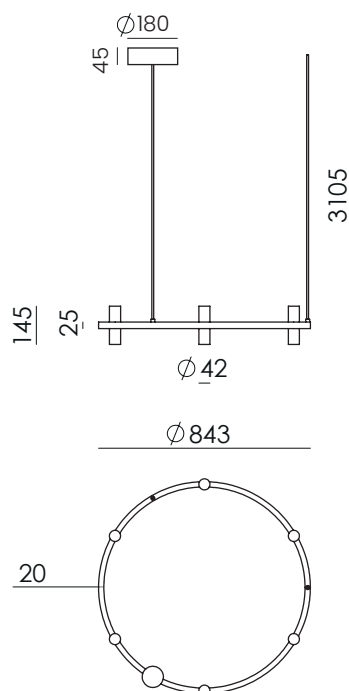

TURA C

C1313/C

JF Sevilla
Design 2023

EN	MATERIALS		Steel / Leather
	FINISHES	Metal Matt black	Head Black leather Light Brown leather Dark Brown leather Orange leather Gold metal
	SPECIFICATIONS (UE)	12 x LED COB 3W 3000lm 2700K-6500K CCT controller + dimmable driver on canopy (adjust intensity and temperature color of the light) 220-240V, 50/60Hz, IP20	
	ENERGY LABEL	F	
ES	MATERIALES		Metal / Cuero
	ACABADOS	Metal Negro mate	Cabezal Cuero negro Cuero Marrón Claro Cuero Marrón Oscuro Cuero Naranja Metal Oro
	ESPECIFICACIONES (UE)	12 x LED COB 3W 3000lm 2700K-6500K Controlador CCT + driver regulable en la marquesina (ajuste de intensidad y temperatura de color de la luz) 220-240V, 50/60Hz, IP20	
	ETIQUETA ENERGÉTICA	F	