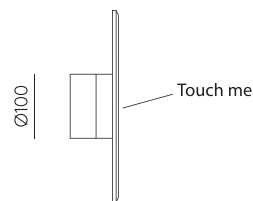

GLIC

A1199

Fornasevi
Design 2023

EN

MATERIALS	Steel / Glass
FINISHES	Metal Canopy: Matt Black Touch me: Matt Brass Glass Waved Opal
SPECIFICATIONS (UE)	Integrated LED 5W 500lm 2700K 220-240 V, 50/60 Hz TRIAC Dimmable, Touch me
ENERGY LABEL	F

ES

MATERIALES	Acero / Cristal
ACABADOS	Metal Florón: Negro Mate Touch me: Oro Mate Cristal Ondulado Opal
ESPECIFICACIONES (UE)	LED Integrado 5W 500lm 2700K 220-240 V, 50/60 Hz TRIAC Regulable, Touch me
CLASIFICACIÓN ENERGÉTICA	F

Ø300

Ø100

75

ICONS