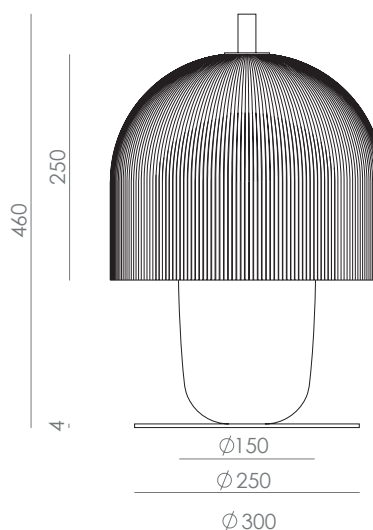

# HOLM

S1321

Maider Lizeaga  
Design 2023

EN

<b>MATERIALS</b>	Metal / Glass	
<b>FINISHES</b>	<b>Diffuser</b> Clear stripped	<b>Metal</b> Black
	<b>Body</b> Opal	
<b>SPECIFICATIONS (UE)</b>	LED plate on top 14W 2700K 1200lm 220-240V 50/60Hz LED strip on body 6W 2700K450lm Dimmer switch on cable	
<b>ENERGY LABEL</b>	F	

ES

<b>MATERIALES</b>	Cristal / Metal	
<b>ACABADOS</b>	<b>Difusor</b> Transparente estriado	<b>Metal</b> Negro
	<b>Cuerpo</b> Opal	
<b>ESPECIFICACIONES (UE)</b>	Placa LED placa superior 14W 2700K 1200lm 220-240V 50/60Hz Tira LED en cuerpo 6W 2700K 450lm Regulador en cable	
<b>CLASIFICACIÓN ENERGÉTICA</b>	F	