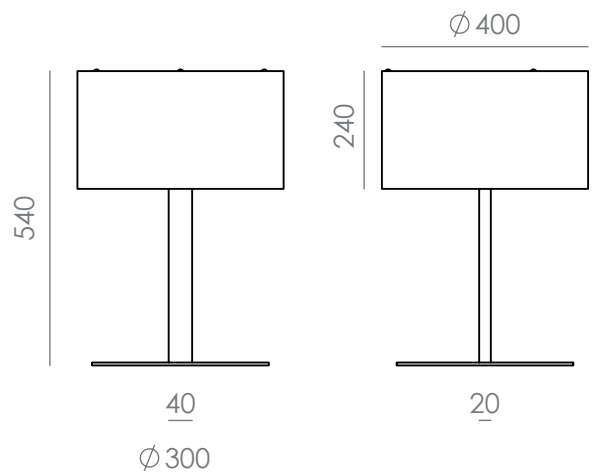

REMS

S1318

JF Sevilla
Design 2023

EN

MATERIALS	Metal / Acrylic / Leather	
FINISHES	Metal Matt black	Shade Black leather Orange leather Light brown leather Dark brown leather
SPECIFICATIONS (UE)	Dimmable E27 LED (included) 9W 2700K 720 lm 220-240 - 50/60 Hz	
ENERGY LABEL	E	

ES

MATERIALS	Metal / Acrílico / Cuero	
FINISHES	Metal Negro mate	Pantalla Cuero negro Cuero naranja Cuero marrón claro Cuero marrón oscuro
SPECIFICATIONS (UE)	E27 LED regulable (Incluida) 9W 2700K 720 lm 220-240 - 50/60 Hz	
CLASIFICACIÓN ENERGÉTICA	E	