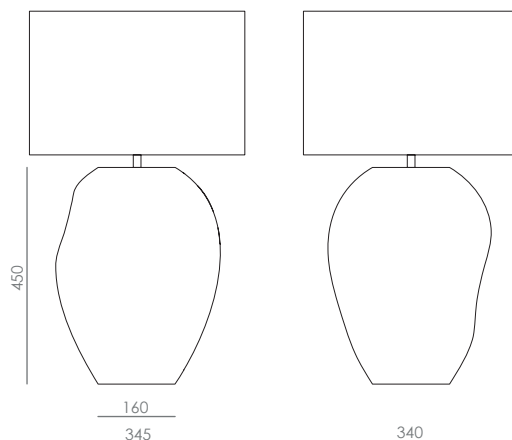

* Image shade 801011/41 not included/
Pantalla imagen 801011/41 no incluida