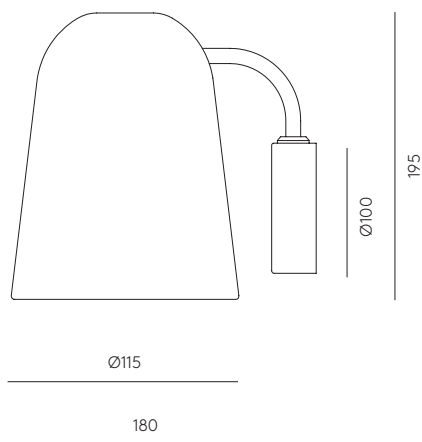

DOBI

A1207

AC Studio
Design 2015

EN	
MATERIALS	Metal
FINISHES	Metal Matt Black
SPECIFICATIONS (UE)	E14 Max. 40W (Not included) 220-240 V, 50/60 Hz
ENERGY LABEL	E
ES	
MATERIALES	Metal
ACABADOS	Metal Negro mate
ESPECIFICACIONES (UE)	E14 Max. 40W (No incluida) 220-240 V, 50/60 Hz
CLASIFICACIÓN ENERGÉTICA	E