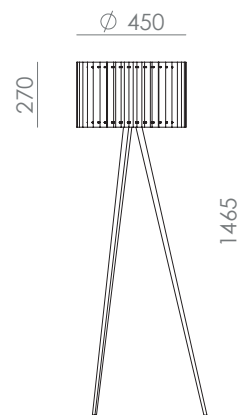

DIRA

P1185

AC Studio
Design 2024

EN

MATERIALS	Steel / Pleated paper	
FINISHES	Metal legs Imitation pine	Shade Light linen
SPECIFICATIONS (UE)	E27 Max. 15W (not included) 220-240 V, 50/60 Hz	
ENERGY LABEL	E	

ES

MATERIALES	Acero / Papel plisado	
ACABADOS	Patas metal Imitación pino	Pantalla Lino claro
ESPECIFICACIONES (UE)	E27 Max. 15W (no incluida) 220-240 V, 50/60 Hz	
ETIQUETA ENERGÉTICA	E	

Ø 627

ICONS

*Bombillas recomendadas B211 (7, 9W)
Recommended bulb B211 (7, 9W)