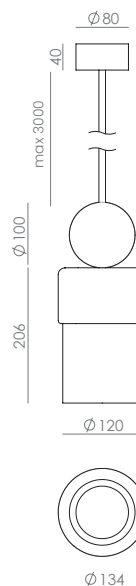

# GLAMM

C1130

Pepe Fornas  
Design 2024

Colour metal:  
Silhouette

EN

<b>MATERIALS</b>	Metal / Marble / Glass			
<b>FINISHES</b>	<b>Metal</b> Shiny gold Matt brass	<b>Chrome</b> Black White Nickel	<b>Ceramic cover</b> Colour palette	<b>Marble</b> White Green Brown Black
	<b>Glass</b> Clear striped			
<b>SPECIFICATIONS (UE)</b>	LED plate 7W 700 lm 2700K, TRIAC dimmable 220-240V/24 V, 50/60 Hz			
<b>ENERGY LABEL</b>	F			

ES

<b>MATERIALES</b>	Metal / Mármol / Vidrio			
<b>ACABADOS</b>	<b>Metal</b> Oro brillo Oro mate	<b>Cromo</b> Negro Blanco Niquel	<b>Tapa cerámica</b> Paleta de colores	<b>Mármol</b> Blanco Verde Marrón Negro
	<b>Cristal</b> Estriado transparente			
<b>ESPECIFICACIONES (UE)</b>	Placa LED 7W 700 lm 2700K, TRIAC regulable 220-240V-24 V, 50/60 Hz			
<b>ETIQUETA ENERGÉTICA</b>	F			