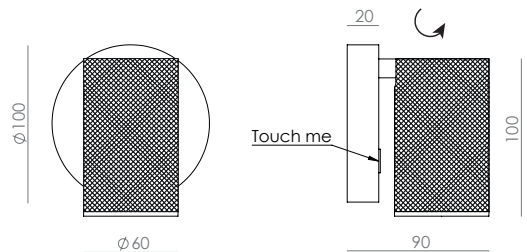

# LATTO

A1268

AC Studio  
Design 2024

EN

<b>MATERIALS</b>	Aluminium
<b>FINISHES</b>	Metal Aged Gold Blued Steel Matt Black
<b>SPECIFICATIONS (UE)</b>	GU-10 5W 450lm 2700K Touch me on canopy 220-240 V, 50/60 Hz
<b>ENERGY LABEL</b>	E

ES

<b>MATERIALES</b>	Aluminio
<b>ACABADOS</b>	Metal Oro Envejecido Acero Pavonado Negro Mate
<b>ESPECIFICACIONES (UE)</b>	GU-10 5W 450lm 2700K Touch me en florón 220-240 V, 50/60 Hz
<b>CLASIFICACIÓN ENERGÉTICA</b>	E