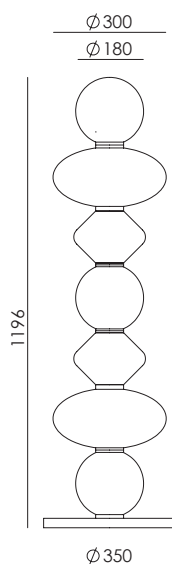

MAPI

P1235

Pepe Fornas
Design 2024

EN	MATERIALS		Marble / Aluminium / Glass
	FINISHES	Metal	Glass*
		Matt black	See colour palette
		Shades	Marble
		Opal	Matt black
	SPECIFICATIONS (UE)	3 x LED strip 10W 3000 lm 2700K TRIAC dimmable Dimmer Switch on cable 220-240V/24 V, 50/60 Hz	
	ENERGY LABEL	F	

ES	MATERIALES		Mármol / Aluminio / Vidrio
	ACABADOS	Metal	Vidrio*
		Negro mate	Consultar paleta de colores
		Tulipa	Mármol
		Opal	Negro mate
	ESPECIFICACIONES (UE)	3 xTira LED 10W 3000 lm 2700K TRIAC regulable regulador en cable 220-240V/24 V, 50/60 Hz	
	ETIQUETA ENERGÉTICA	F	

ICONS IP20

Glass colour: Up to down
Cyber, Silver moon, Fresh pasta, Persimon

*Pintado a mano.
Handpainted.