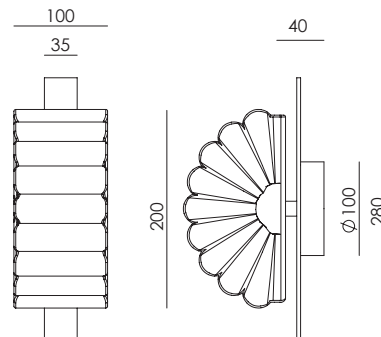

GINA

A1334

Pepe Fornas
Design 2024

EN

MATERIALS	Metal Acrylic	
FINISHES	Metal Matt Black Aged Gold	Glass Opal Glass
SPECIFICATIONS (UE)	Bulb G9 5W 450lm 2700K dimmable 220-240 V, 50/60 Hz	
ENERGY LABEL	E	

ES

MATERIALES	Metal Cristal	
ACABADOS	Metal Negro mate Oro envejecido	Cristal Opal
ESPECIFICACIONES (UE)	Bombilla G9 5W 450lm 2700K regulable 220-240 V, 50/60 Hz	
CLASIFICACIÓN ENERGÉTICA	E	

ICONS