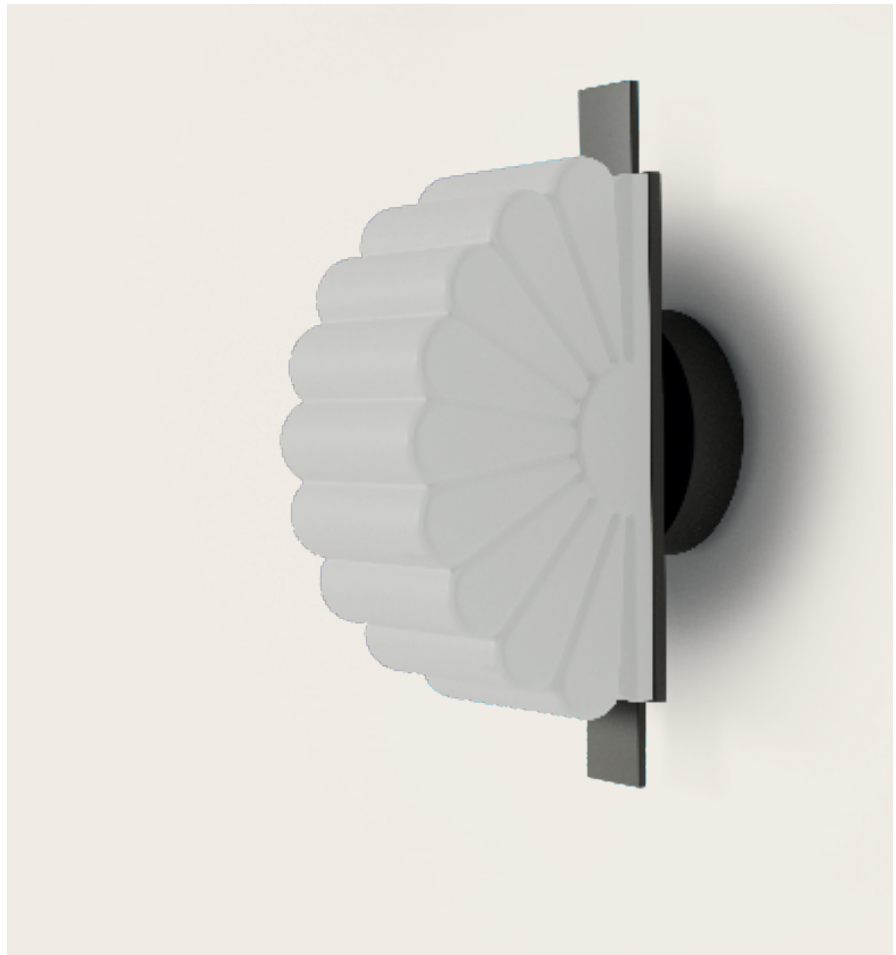

GINA

A1334

Pepe Fornas
Design 2024

EN

MATERIALS	Metal Acrylic	
FINISHES	Metal Matt Black Aged Gold	Glass Opal Glass
SPECIFICATIONS (UE)	Bulb G9 5W 450lm 2700K dimmable 220-240 V, 50/60 Hz	
ENERGY LABEL	E	

ES

MATERIALES	Metal Cristal	
ACABADOS	Metal Negro mate Oro envejecido	Cristal Opal
ESPECIFICACIONES (UE)	Bombilla G9 5W 450lm 2700K regulable 220-240 V, 50/60 Hz	
CLASIFICACIÓN ENERGÉTICA	E	

ICONS