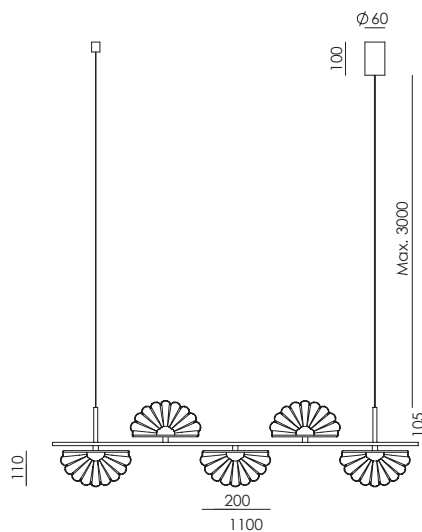

# GINA

C1334/5

Pepe Fornas  
Design 2024

EN

<b>MATERIALS</b>	Metal / Glass	
<b>FINISHES</b>	<b>Metal</b> Matt Black Aged Gold	<b>Glass</b> Opal
<b>SPECIFICATIONS (UE)</b>	5 x Bulb G9, 5W 2250lm 2700K dimmable 220-240 V, 50/60 Hz	
<b>ENERGY LABEL</b>	E	

ES

<b>MATERIALES</b>	Metal / Cristal	
<b>ACABADOS</b>	<b>Metal</b> Negro Mate Oro envejecido	<b>Cristal</b> Opal
<b>ESPECIFICACIONES (UE)</b>	5 x Bombilla G9, 5W 2250lm 2700K regulable 220-240 V, 50/60 Hz	
<b>ETIQUETA ENERGÉTICA</b>	E	