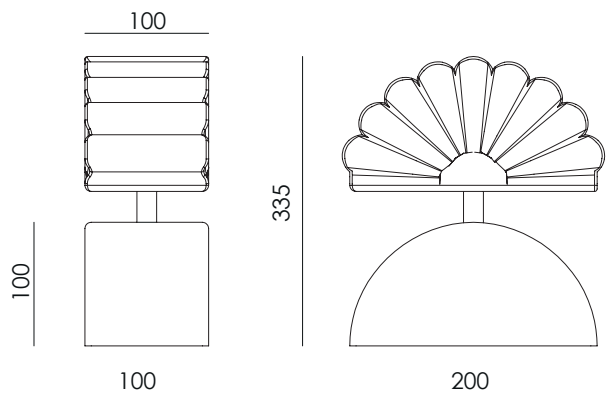

# GINA

S1334

Pepe Fornas  
Design 2024

<b>EN</b>	<b>MATERIALS</b> Metal / Acrylic / Marble	
<b>FINISHES</b>	<b>Metal</b> Aged Gold Glass Opal Glass	<b>Marble</b> Green Black
<b>SPECIFICATIONS (UE)</b>	Bulb G9 5W 450lm, 2700K dimmable 220-240 V, 50/60 Hz Dimmer on cable	
<b>ENERGY LABEL</b>	E	

<b>ES</b>	<b>MATERIALES</b> Metal / Acrílico / Mármol	
<b>ACABADOS</b>	<b>Metal</b> Oro envejecido Cristal Opal	<b>Mármol</b> Verde Negro
<b>ESPECIFICACIONES (UE)</b>	Bombilla G9 5W 450lm, 2700K regulable 220-240 V, 50/60 Hz Regulable en cable	
<b>ETIQUETA ENERGÉTICA</b>	E	