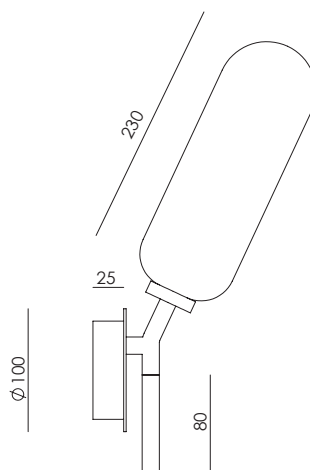

LARI

A1333

Pepe Fornas
Design 2024

EN											
MATERIALS	Metal / Acrylic / Glass / Leather										
FINISHES	<table><tr><td>Metal</td><td>Leather</td></tr><tr><td>Matt Black</td><td>Cyber</td></tr><tr><td>Stripped aged gold</td><td>Dark brown</td></tr><tr><td>Glass</td><td>Taupe</td></tr><tr><td>Clear striped</td><td>Orange</td></tr></table>	Metal	Leather	Matt Black	Cyber	Stripped aged gold	Dark brown	Glass	Taupe	Clear striped	Orange
Metal	Leather										
Matt Black	Cyber										
Stripped aged gold	Dark brown										
Glass	Taupe										
Clear striped	Orange										
SPECIFICATIONS (UE)	LED strip 9W 900lm 2700K dimmable TRIAC 24V-220-240 V, 50/60 Hz										
ENERGY LABEL	F										

ES											
MATERIALES	Metal / Cristal / Acrílico / Cuero										
ACABADOS	<table><tr><td>Metal</td><td>Cuero</td></tr><tr><td>Negro mate</td><td>Cyber</td></tr><tr><td>Oro envejecido estriado</td><td>Marrón oscuro</td></tr><tr><td>Cristal</td><td>Topo</td></tr><tr><td>Transparente estriado</td><td>Naranja</td></tr></table>	Metal	Cuero	Negro mate	Cyber	Oro envejecido estriado	Marrón oscuro	Cristal	Topo	Transparente estriado	Naranja
Metal	Cuero										
Negro mate	Cyber										
Oro envejecido estriado	Marrón oscuro										
Cristal	Topo										
Transparente estriado	Naranja										
ESPECIFICACIONES (UE)	Tira de LED 9W 900lm 2700K TRIAC regulable 24V-220-240 V, 50/60 Hz										
CLASIFICACIÓN ENERGÉTICA	F										