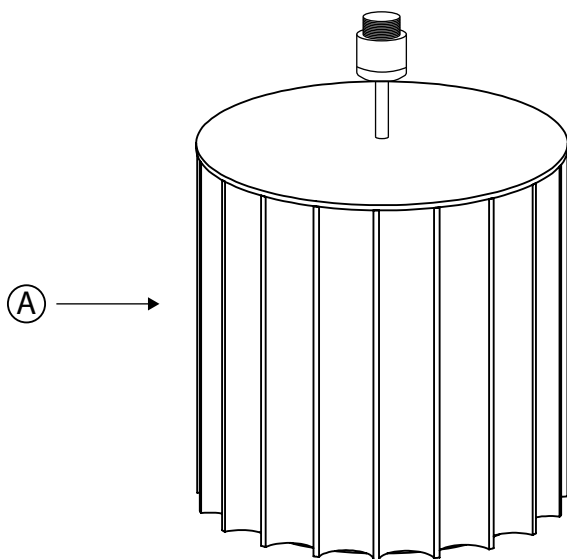

DENA

NAC136

aromas

Power: 220-240 V 50/60 Hz 15 W

Ⓒ X 1*

Ⓑ X 1

Ⓐ X 1

***PANTALLA NO INCLUIDA**
SHADE NOT INCLUDED

DENA

NAC136

aromas

①

**Sobre la base colocar la pantalla/
Place the shade on the base**

②

**Roscar la pantalla para así bloquearla/
Screw down the shade to lock it**

③