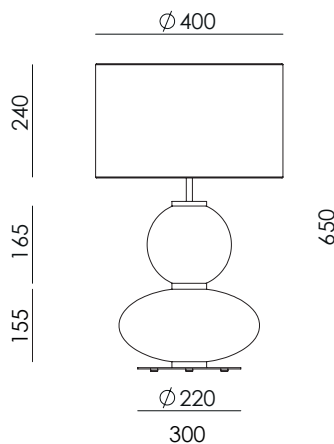

MAPI

NAC143

AC Studio
Design 2024

Colour glass:
Banana Green
Nude

EN		
MATERIALS	Metal / Glass	
FINISHES	Metal Matt black	Glass See colour palette Washers Matt black
SPECIFICATIONS (UE)	E27 max. 15W LED (Not included) 220-240V, 50/60 Hz	
DIMMABLE OPTION	B211 9W (Dimmable) + Dimmer: Consult price list	
ENERGY LABEL	E	

ES		
MATERIALES	Metal / Vidrio	
ACABADOS	Metal Negro mate	Vidrio Consultar paleta de colores Arandelas Negro mate
ESPECIFICACIONES (UE)	E27 max. 15W LED (No incluida) 220-240V, 50/60 Hz	
POSIBILIDAD DE REGULACIÓN	B211 9W (Regulable) + Regulador Consultar tabla de precios	
CLASIFICACIÓN ENERGÉTICA	E	