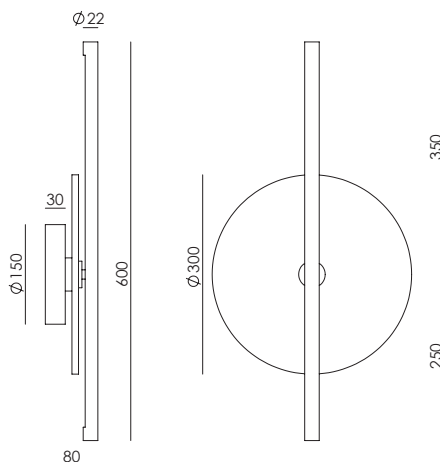

# POINT

A1328

AC Studio  
Design 2024

<b>EN</b>		
<b>MATERIALS</b>	Metal Alabaster	
<b>FINISHES</b>	<b>Metal</b> Matt black Aged gold	<b>Disc</b> Alabaster Black marble White marble
<b>SPECIFICATIONS (UE)</b>	LED strip 16W 1500lm 2700K TRIAC dimmable 220-240 V, 50/60 Hz	
<b>ENERGY LABEL</b>	F	

<b>ES</b>		
<b>MATERIALES</b>	Metal Alabastro	
<b>ACABADOS</b>	<b>Metal</b> Negro mate Oro envejecido	<b>Disco</b> Alabastro Mármol negro Mármol blanco
<b>ESPECIFICACIONES (UE)</b>	Tira de LED 16W 1500lm 2700K TRIAC regulable 220-240 V, 50/60 Hz	
<b>CLASIFICACIÓN ENERGÉTICA</b>	F	