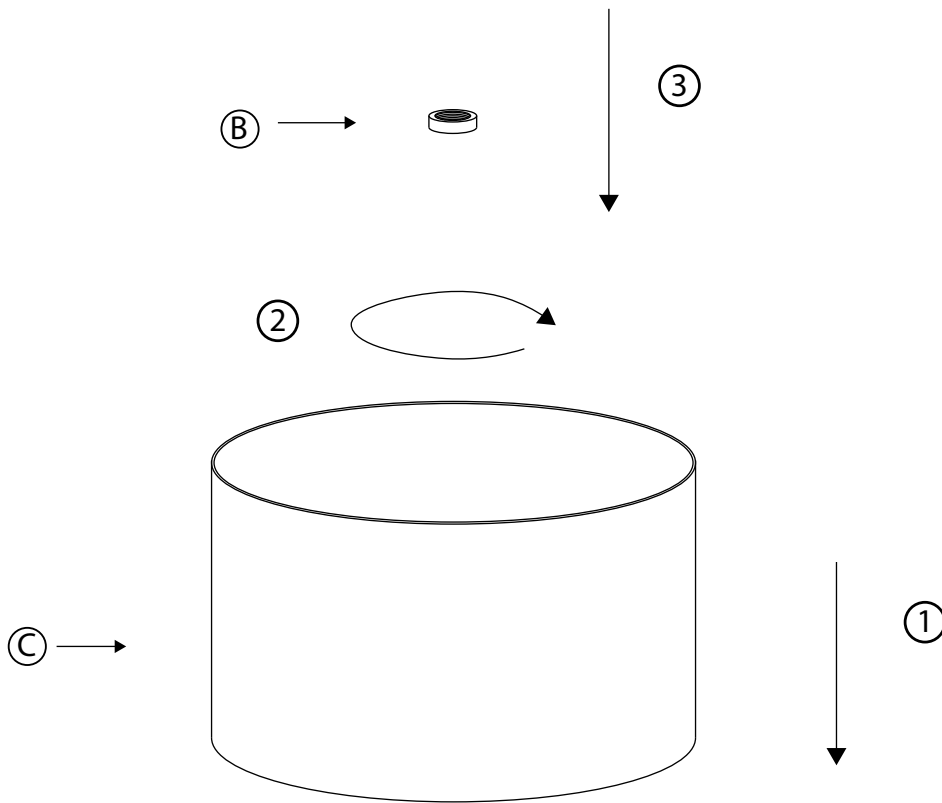

AMEC

NAC139

aromas

Power: 220-240 V 50/60 Hz 60 W

Ⓒ X 1*

Ⓑ X 1

***PANTALLA NO INCLUIDA**
SHADE NOT INCLUDED

AMEC

NAC139

aromas

- ① **Sobre la base colocar la pantalla/**
Place the shade on the base
- ② **Roscar la pantalla para así bloquearla/**
Screw down the shade to lock it
- ③ **Colocar la bombilla /**
Install the bulb