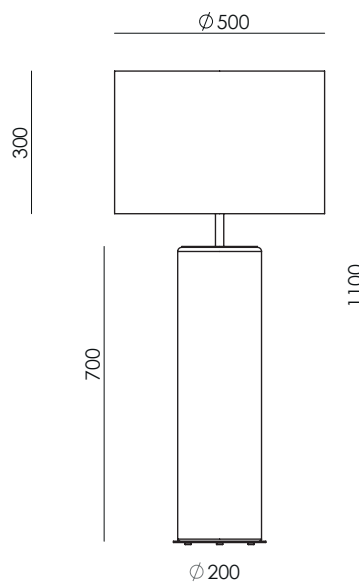

AMEC

NAC139

AC Studio
Design 2025

Colour ceramics:
Terracota

EN

MATERIALS	Metal / Ceramic	
FINISHES	Metal Matt black Matt white Matt brass Shiny gold	Chrome Satin nickel Ceramics Colour palette
SPECIFICATIONS (UE)	E27 max. 15W LED (Not included) 220-240V, 50/60 Hz	
DIMMABLE OPTION	B211 9W (Dimmable) + Dimmer: Consult price list	
ENERGY LABEL	E	

ES

MATERIALES	Metal / Cerámica	
ACABADOS	Metal Negro mate Blanco mate Oro mate Oro brillo	Cromo Níquel satinado Cerámica Paleta de colores
ESPECIFICACIONES (UE)	E27 max. 15W LED (No incluida) 220-240V, 50/60 Hz	
POSIBILIDAD DE REGULACIÓN	B211 9W (Regulable) + Regulador Consultar tabla de precios	
CLASIFICACIÓN ENERGÉTICA	E	