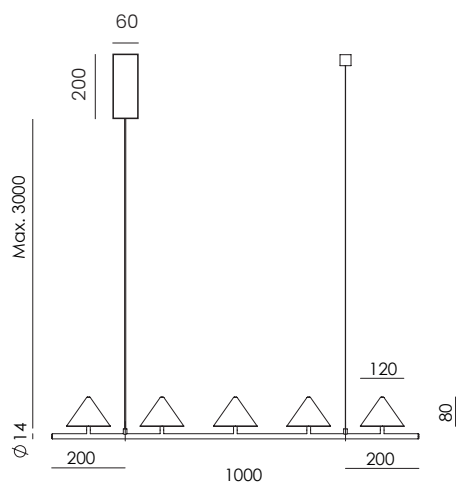

ANZA

C1336/5

Pepe Fornas
Design 2024

EN

MATERIALS	Metal / Marble								
FINISHES	<table><tr><td>Combinations</td><td></td></tr><tr><td>Metal</td><td>Marble</td></tr><tr><td>Matt black</td><td>Black</td></tr><tr><td>Aged gold</td><td>White</td></tr></table>	Combinations		Metal	Marble	Matt black	Black	Aged gold	White
Combinations									
Metal	Marble								
Matt black	Black								
Aged gold	White								
SPECIFICATIONS (UE)	5 x LED plate 9W 2700K 3650lm TRIAC dimmable 220-240V ·50/60 Hz								
ENERGY LABEL	F								

ES

MATERIALES	Metal / Mármol								
ACABADOS	<table><tr><td>Combinaciones</td><td></td></tr><tr><td>Metal</td><td>Mármol</td></tr><tr><td>Negro mate</td><td>Negro</td></tr><tr><td>Oro envejecido</td><td>Blanco</td></tr></table>	Combinaciones		Metal	Mármol	Negro mate	Negro	Oro envejecido	Blanco
Combinaciones									
Metal	Mármol								
Negro mate	Negro								
Oro envejecido	Blanco								
ESPECIFICACIONES (UE)	5 x Placa LED 9W 2700K 3650lm TRIAC regulable 220-240V ·50/60 Hz								
CLASIFICACIÓN ENERGÉTICA	F								